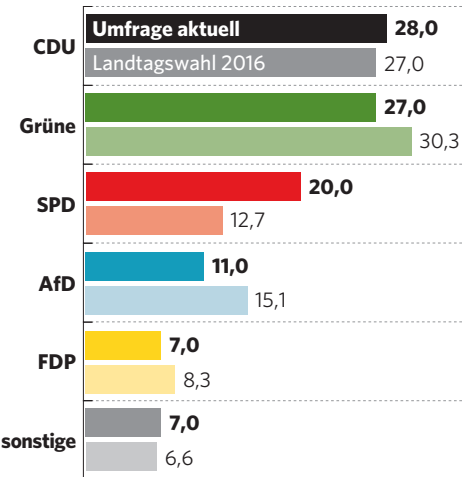

## Welche Partei würden Sie wählen, wenn am kommenden Sonntag Landtagswahl wäre?

Angaben in Prozent

## Halten Sie die geplanten Fahrverbote für Diesel-Fahrzeuge in Stuttgart für richtig oder falsch?

Angaben in Prozent